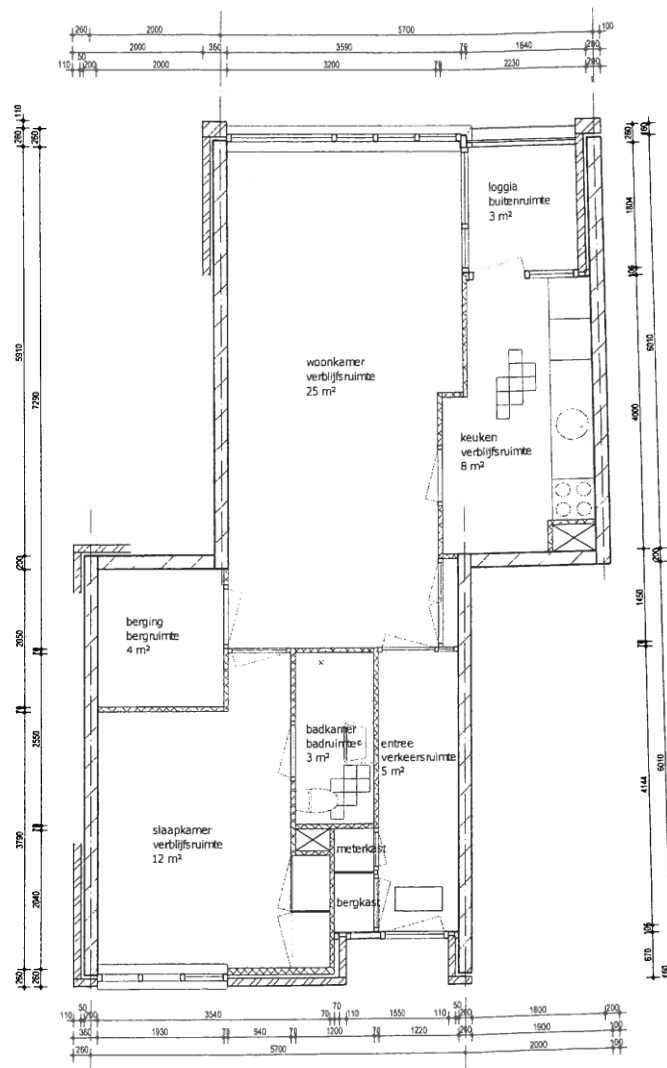

De loopafstand tot het ontmoetingscentrum bedraagt slechts 2 minuten. Hierdoor is het eenvoudig om gebruik te maken van de faciliteiten en activiteiten van De Merwelanden.

haringvlietstraat