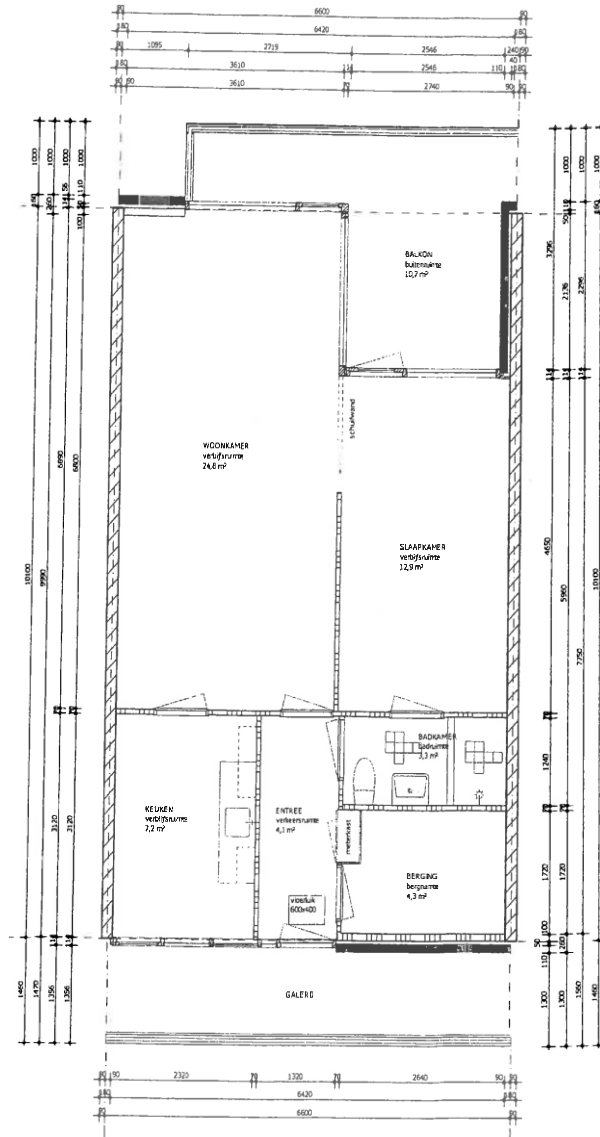

Wielingenstraat en Volkerakweg-galerij

wielingenstraat en volkerakweg galerij