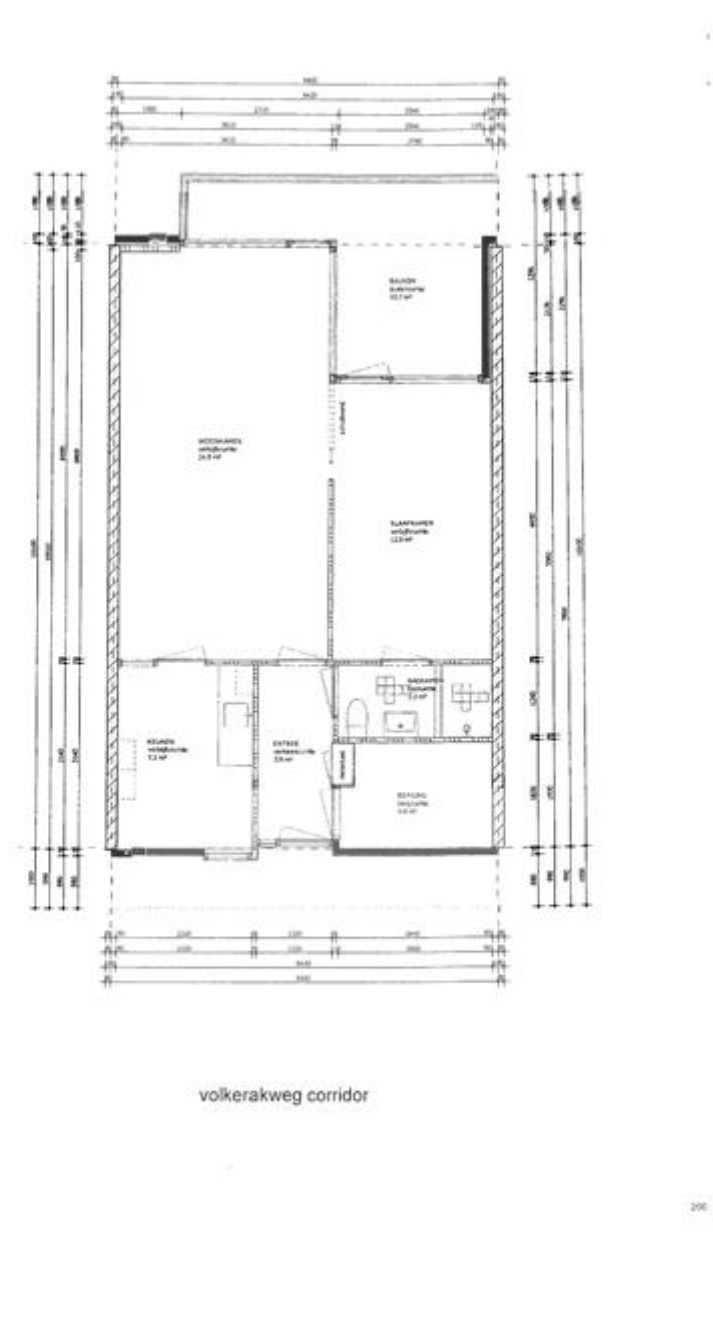

Appartementen Volkerakweg en Wielingenstraat

De loopafstand tot het ontmoetingscentrum van De Merwelanden bedraagt 10 minuten. Het park, de jachthaven, winkels en de bushalte liggen in de directe nabijheid van deze appartementen. Er zijn zowel appartementen beschikbaar aan een galerij (buitenzijde) als aan een corridor (binnenzijde).

Deze 55+ appartementen bieden u de mogelijkheid om geheel zelfstandig te wonen. Indien noodzakelijk kunt u gebruik maken van Thuiszorg of Huishoudelijke hulp of deelnemen aan een van de vele activiteiten van De Merwelanden.

Volkerak-corridor